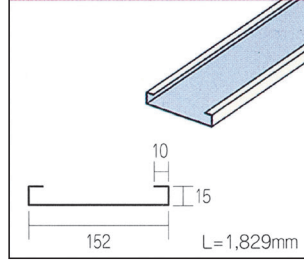

瓦用役物

受注生産

2.1 洋瓦用谷板

3.0 洋瓦用捨板

4.0 洋瓦用捨板継ぎ

2.0 L型捨板

3.0 平板瓦用捨板

6.0 平板瓦用捨板継ぎ

7.0 ケラバ捨水切

2.0 L型捨板(大)

カラーバリエーション

板厚 0.35

白

黒

新茶

銀黒