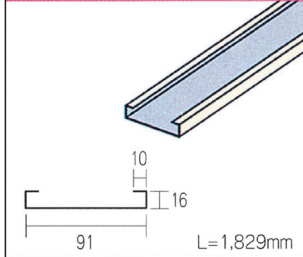

瓦用役物

受注生産

2.1 洋瓦用谷板

3.0 洋瓦用捨板

4.0 洋瓦用捨板継ぎ

2.0 L型捨板

3.0 平板瓦用捨板

6.0 平板瓦用捨板継ぎ

7.0 ケラバ捨水切

2.0 L型捨板(大)

カラーバリエーション

板厚 0.35

白

黒

新茶

銀黒