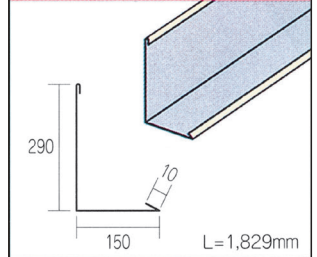

7.0 ケラバ捨水切

2.0 L型捨板(大)

カラーバリエーション

板厚 0.35

白

黒

新茶

銀黒