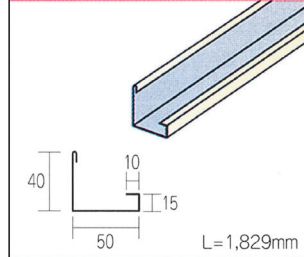

瓦用役物

受注生産

2.1 洋瓦用谷板

3.0 洋瓦用捨板

4.0 洋瓦用捨板継ぎ

2.0 L型捨板

3.0 平板瓦用捨板

6.0 平板瓦用捨板継ぎ

7.0 ケラバ捨水切

2.0 L型捨板(大)

カラーバリエーション

板厚 0.35

白

黒

新茶

銀黒