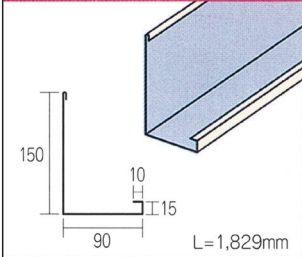

瓦用役物

受注生産

2.1 洋瓦用谷板

3.0 洋瓦用捨板

4.0 洋瓦用捨板継ぎ

2.0 L型捨板

3.0 平板瓦用捨板

6.0 平板瓦用捨板継ぎ

7.0 ケラバ捨水切

2.0 L型捨板(大)

カラーバリエーション

板厚 0.35

白

黒

新茶

銀黒