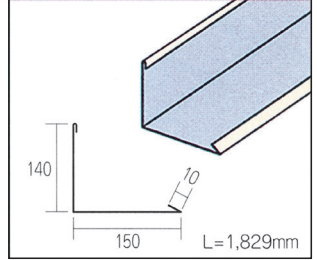

瓦用役物

受注生産

2.1 洋瓦用谷板

3.0 洋瓦用捨板

4.0 洋瓦用捨板継ぎ

2.0 L型捨板

3.0 平板瓦用捨板

6.0 平板瓦用捨板継ぎ

7.0 ケラバ捨水切

2.0 L型捨板(大)

カラーバリエーション

板厚 0.35

白

黒

新茶

銀黒