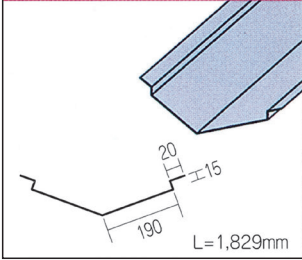

瓦用役物

受注生産

2.1 洋瓦用谷板