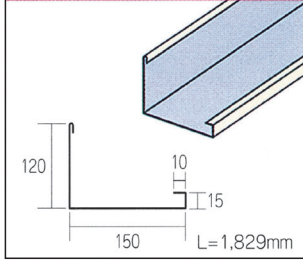

瓦用役物

受注生産

3.0 洋瓦用捨板

カラーバリエーション

板厚 0.35

※印刷ですので、実物の色味とは多少異なります。